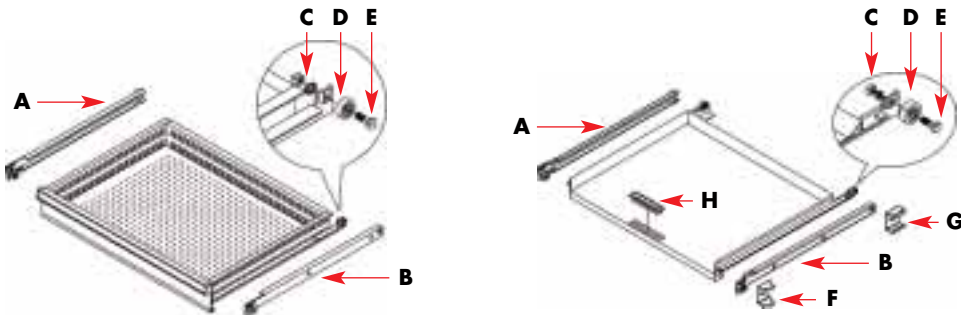

Art. piano estraibile	Altezza frontale mm (H)	Larghezza utile mm (L)	Profondità utile mm (P)	Altezza utile mm (B)	Altezza laterale mm (A)	Estraibilità %	
F DF 8000 00 ..	-	587	475	-	-	100	70 Kg

Piani regolabili 36x27 Eh (per armadi larghezza 36 Eh)

Colori standard	grigio Ral 7000 codice 01	verde Ral 6011 codice 02	blu Ral 5012 codice 04
-----------------	--	---------------------------------------	-------------------------------------

Questi piani regolabili in altezza, forniti di serie con **2 guide**, sono stati progettati per essere inseriti negli armadi con o senza porta.

Art. piano regolabile	Larghezza utile mm (L)	Profondità utile mm (P)	Altezza laterale mm (A)	
F DF 9100 01 ..	655	460	-	70 Kg

Fascette di ricambio

Ricambi per cassetti ad estrazione totale 36x27 Eh

Riferimento	Art. coppia guide semplici	Riferimento	Art. cuscinetto con accessori	Riferimento	Art. coppia supporti	Riferimento	Art. maniglia
A+B	R FDA 0001 00	C+D+E	R FFG 0002 00	F+G	R FDA 0002 99	H	R XAS 0006 07